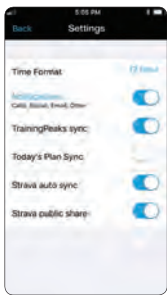

#### LEZYNE LIVE TRACKING

- AllyアプリでLive Track機能をオンにし、メールアドレスを登録します。
- ハイパーリンクがあなたの現在の場所を追跡する地図と共に送られます。
- リアルタイムの場所とライドの数値を見ることができます。

ALLY APP

#### OFFLINE MAPPING AND ROUTING

- オンライン中にあなたの地域の地図をAllyアプリにダウンロードしてください。
- オフライン状況でも、経路を作成したり、住所を検索したり、ターンバイターンナビゲーションの目的地設定をすることができます。
- スマートフォンの電波の入らない状況下でも再ルーティング可能。

ALLY APP